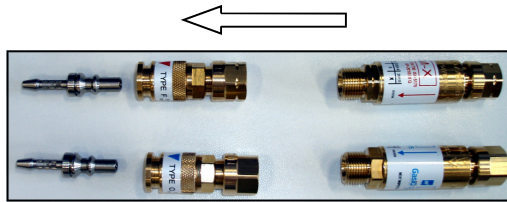

Snabbkopplingar

Vårt sortiment av snabbkopplingar är samtliga godkända enl. EN ISO 561. Alla komponenter är anpassade för respektive gassort som den skall användas för. Snabbkopplingarna är enkla att ansluta och koppla ifrån utan verktyg.

2 Snabbkoppling hane

1 Snabbkoppling hona G1/4''

Bakslagsskydd

<u>1</u>	AC	OX	AR
G1/4''	Ej behov	3010-0400	3010-0500
G3/8''	3010-0200	3010-0100	3010-0300

<u>2</u>	AC	OX	AR
5-6,3	3010-0250	3010-0150	3010-0350
8-9,5	3010-0280	3010-0180	
10,5	3010-0290	3010-0190	

3 Snabbkoppling hona m sl sockel

2 Snabbkoppling hane

Backventil

4 Snabbkoppling hane m ö-mutter

3 Snabbkoppling hona m sl sockel

<u>3</u>	AC	OX	AR
5-6,3	3010-0240	3010-0140	3010-0340
8-9,5	3010-0245	3010-0145	3010-0345
10,5**	special	special	