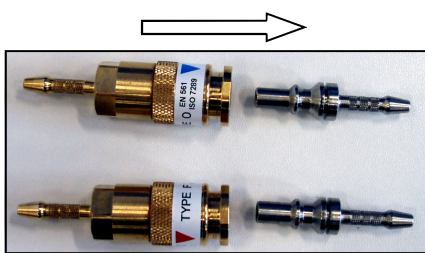

Snabbkopplingar

Vårt sortiment av snabbkopplingar är samtliga godkända enl. EN ISO 561. Alla komponenter är anpassade för respektive gassort som den skall användas för. Snabbkopplingarna är enkla att ansluta och koppla ifrån utan verktyg.

2 Snabbkoppling hane

1 Snabbkoppling hona G1/4''

Bakslagsskydd

<u>1</u>	AC	OX	AR
G1/4''	Ej behov	3010-0400	3010-0500
G3/8''	3010-0200	3010-0100	3010-0300

<u>2</u>	AC	OX	AR
5-6,3	3010-0250	3010-0150	3010-0350
8-9,5	3010-0280	3010-0180	
10,5	3010-0290	3010-0190	

3 Snabbkoppling hona m sl sockel

2 Snabbkoppling hane

Backventil

4 Snabbkoppling hane m ö-mutter

3 Snabbkoppling hona m sl sockel

<u>3</u>	AC	OX	AR
5-6,3	3010-0240	3010-0140	3010-0340
8-9,5	3010-0245	3010-0145	3010-0345
10,5**	special	special	